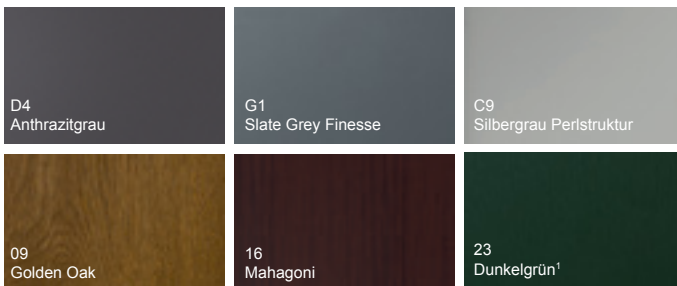

In Weiß oder optional in sechs Farben*

* optional gegen Mehrpreis einseitig folienkaschiert, innen weiß oder beidseitig folienkaschiert
¹ nur in einseitig folienkaschiert erhältlich

Glasauswahl

Mastercarré

■ Bestell-Nr. H/13125-G
C9 Silbergrau Perlstruktur

Jedes Modell in Weiß oder in Farbe gegen Aufpreis
z.B. Modell H/13125-G in Weiß oder Silbergrau

- Kunststoff-Baureihe AVIDA mit 70 mm Bautiefe und Glasfalzfüllung
- 3-fach-Verriegelung (optional gegen Aufpreis AutoLock-Schloss)
- Profilzylinder, Not- und Gefahrenfunktion
- Klarglas oder Ornamentauswahl
- Ornamentrahmen in Edelstahloptik (modellabhängig; Alu-Nox)
- Aufschraubbänder
- Max. Breite x Höhe: 1200 x 2300 mm
- $U_d = 1,2 \text{ W/m}^2\text{K}$

Stoßgriff Edelstahl
600 mm, G102sf-E

Innendrücker Edelstahl
D001oz-E

■ Bestell-Nr. H/13150-G
09 Golden Oak

■ Bestell-Nr. H/13156-G
16 Mahagoni

■ Bestell-Nr. H/13174-G
23 Dunkelgrün

■ Bestell-Nr. H/13126-G
G1 Slate Grey Finesse

■ Bestell-Nr. H/13127-G
D4 Anthrazitgrau Perlstruktur

In Weiß oder optional in sechs Farben*

* optional gegen Mehrpreis einseitig folienkaschiert, innen weiß oder beidseitig folienkaschiert
¹ nur in einseitig folienkaschiert erhältlich