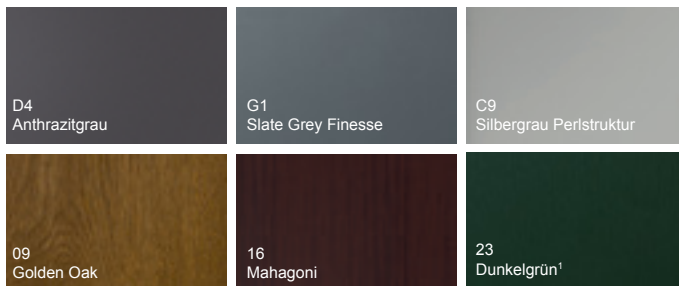

**schon ab
1.899,-€***
inkl. MwSt. zzgl. Montage

■ Bestell-Nr. H13125-G
06 Weiß

■ Bestell-Nr. H13125-G
C9 Silbergrau Perlstruktur

■ Bestell-Nr. H13126-G
G1 Slate Grey Finesse

■ Bestell-Nr. H13127-G
D4 Anthrazitgrau Perlstruktur

**Treffen
Sie Ihre
Wahl!**

■ Bestell-Nr. H13150-G
09 Golden Oak

■ Bestell-Nr. H13156-G
16 Mahagoni

■ Bestell-Nr. H13174-G
23 Dunkelgrün

- Kunststoff-Baureihe AVIDA mit 70 mm Bautiefe und Glasfalzfüllung
- 3-fach-Verriegelung (optional gegen Aufpreis AutoLock-Schloss)
- Profilzylinder, Not- und Gefahrenfunktion
- Klarglas oder Ornamentauswahl
- Ornamentrahmen in Edelstahloptik (modellabhängig; Alu-Nox)
- Aufschraubbänder
- Max. Breite x Höhe: 1200 x 2300 mm
- $U_g = 1,2 \text{ W/m}^2\text{K}$

In Weiß oder optional in sechs Farben*

* optional gegen Mehrpreis einseitig folienkaschiert, innen weiß oder beidseitig folienkaschiert
¹ nur in einseitig folienkaschiert erhältlich

Glasauswahl

Mastercarré