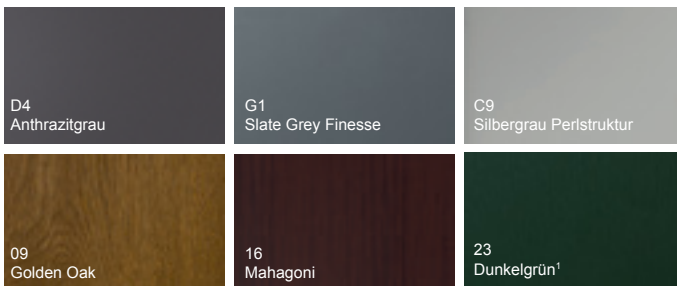

Stoßgriff Edelstahl
600 mm, G102sf-E

Innendrücker Edelstahl
D001oz-E

■ Bestell-Nr. H13150-G
09 Golden Oak

■ Bestell-Nr. H13156-G
16 Mahagoni

■ Bestell-Nr. H13174-G
23 Dunkelgrün

■ Bestell-Nr. H13126-G
G1 Slate Grey Finesse

■ Bestell-Nr. H13127-G
D4 Anthrazitgrau Perlstruktur

In Weiß oder optional in sechs Farben*

* optional gegen Mehrpreis einseitig folienkaschiert, innen weiß oder beidseitig folienkaschiert
¹ nur in einseitig folienkaschiert erhältlich