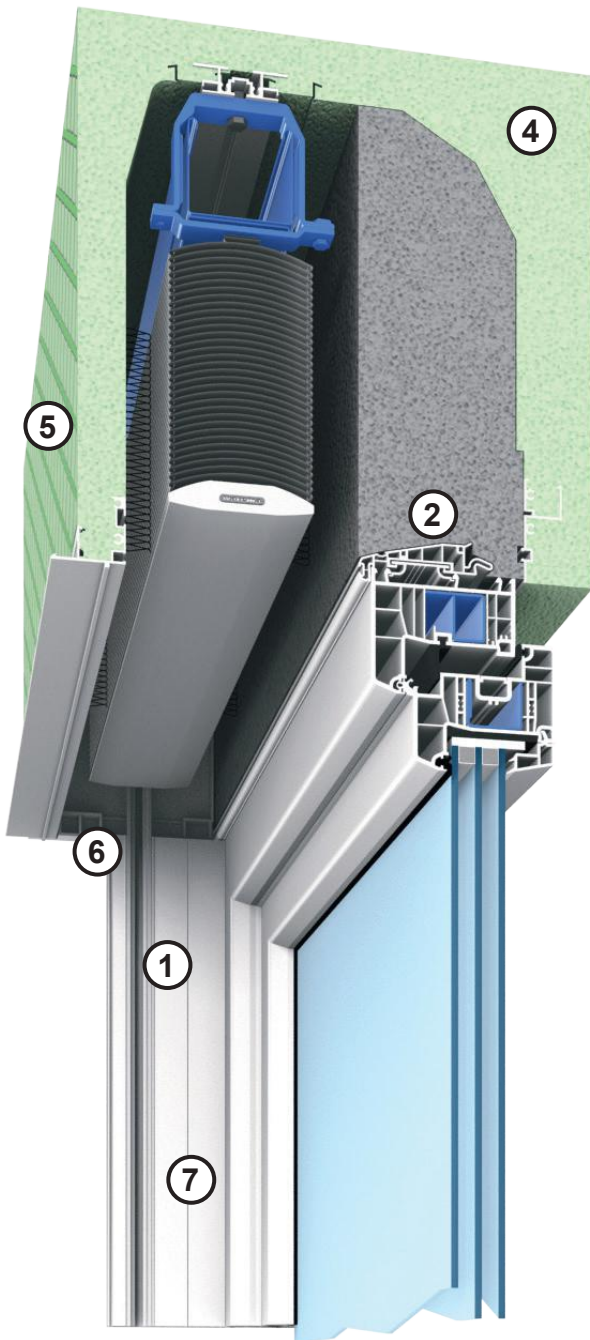

## Modernes Lichtmanagement in **Haus** und **Wohnung**

Regulieren Sie den Lichteinfall ganz nach Wunsch mit den modernen Raffstore-Lösungen von WERU. Von der Tageslicht-Ausleuchtung ohne Blendwirkung bis hin zur Abdunkelung durch ein modernes umfangreiches Lamellensortiment.

**Makellose Optik mit dem neuen Raffstorekasten FE 10-RS von Weru.**

Die Details der Raffstore-Ausführung finden Sie auf der Rückseite. ▶ ▶ ▶

# NEU: Raffstorekasten FE 10-RS

- ① **Führungsschienen in pulverbeschichtetem Aluminium bereits im Standard**
- ② **Bestmögliche Dichtigkeit**  
Formschlüssige Verbindung zwischen Raffstorekasten und Fenster. Optimal auf das jeweilige Fenstersystem abgestimmt.
- ③ **Besondere Stabilität**  
Durch die Stahlarmierung im Kasten, das innovative Hybrid-Schäumverfahren und verstärkten Putzschienen.
- ④ **Sehr guter Wärme- und Brandschutz**  
Der stahlarmierte Kasten aus EPS\* erreicht Wärmeschutzwerte bis max.:  $U_{sb} = 0,23 \text{ W/(m}^2\text{K)}$  und erfüllt die Brandschutzklasse B1.
- ⑤ **Optimale Putzhaftung**  
Aufgrund der strukturierten großporigen Oberfläche.
- ⑥ **135 mm Schachthöffnung**  
Durch die große Schachthöffnung können auch die größten Behänge problemlos integriert werden.
- ⑦ **Alleinstellungsmerkmal:**  
**Makellose moderne Optik durch die patentierte Ausführung der Führungsschienen. Keine Schrauben und Abdeckkappen im Sichtbereich. Optimierte Schienenbefestigung.**
- ⑧ **Leichtgängige Bedienung**  
Serienmäßig mit Motorantrieb. Für noch mehr Komfort sorgen die Funkantriebe mit Raffstoresteuerung.
- ⑨ **Stabilität & optimaler Anschluss an das Mauerwerk**  
Die hochwertigen Kopfstücke (ASA) mit formschlüssig integrierten Haltetaschen sorgen zusätzlich für Stabilität und die glatten Außenflächen für optimalen Anschluss an das Mauerwerk.
- ⑩ **Verdeckte Deckenbefestigung (optional)**