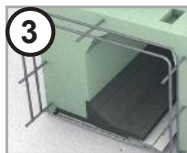

Eingeschäumte Stabilisatoren

*Expandiertes Polystyrol (geschäumter Dämmstoff)

WERU GmbH
Zumhofer Str. 25 • 73631 Rudersberg
www.weru.com